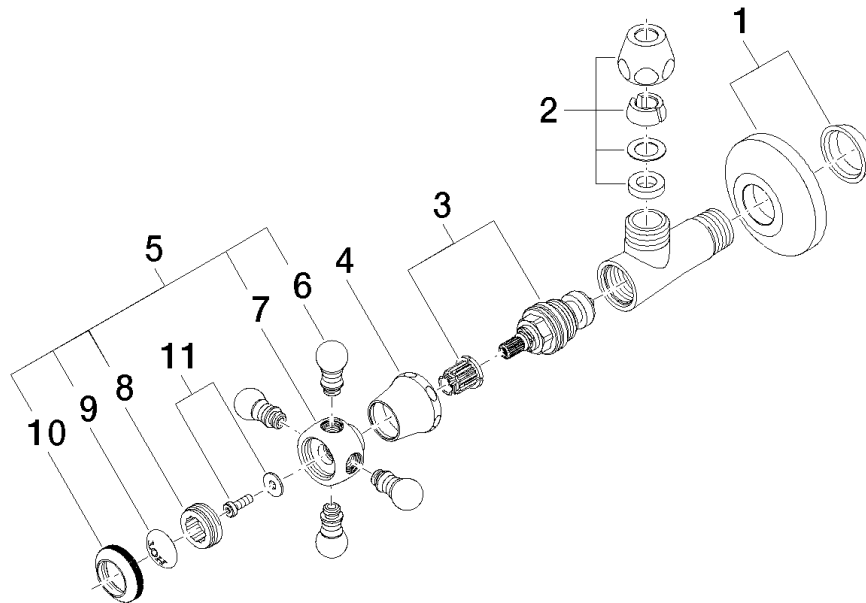

22 900 361

- rosette Ø 60 mm
- porcelain insert HOT

	Brushed Dark Platinum	22 900 361-99
	Chrome	22 900 361-00
	Brushed Platinum	22 900 361-06
	Platinum	22 900 361-08
	Durabress (23kt Gold)	22 900 361-09
	Brushed Durabress (23kt Gold)	22 900 361-28

22 900 361

mm [inches]

Flow rate chart

22 900 361

Parts for other finishes can be found here: [Chrome](#)

Spare parts list

No.	Item Number	Name	Quantity used	Delivery time
1	04 27 01 003 00-99	rosette	1	30
2	90 23 30 040 00-99	threaded connector	1	30
3	90 90 03 023 01 90	top	1	2
4	09 21 02 055-99	cover	1	30
5	04 20 36 002 07-99	handle (hot)	1	30
6	09 20 36 004-99	handle	4	30
7	09 20 36 002-99	handle	1	30
8	09 20 83 006 90	handle	1	2
9	09 26 01 011 90	accessories	1	2
10	09 20 36 005-99	handle	1	30
11	04 30 30 029 00 90	fixing set	1	2