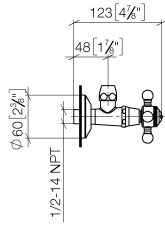

22 900 361

- rosette Ø 60 mm
- porcelain insert HOT

	Brushed Dark Platinum	22 900 361-99
	Chrome	22 900 361-00
	Brushed Platinum	22 900 361-06
	Platinum	22 900 361-08
	Durabress (23kt Gold)	22 900 361-09
	Brushed Durabress (23kt Gold)	22 900 361-28

22 900 361

mm [inches]

Flow rate chart

22 900 361

Parts for other finishes can be found here: [Chrome](#)

Spare parts list

No.	Item Number	Name	Quantity used	Delivery time
1	04 27 01 003 00-99	rosette	1	30
2	90 23 30 040 00-99	threaded connector	1	30
3	90 90 03 023 01 90	top	1	2
4	09 21 02 055-99	cover	1	30
5	04 20 36 002 07-99	handle (hot)	1	30
6	09 20 36 004-99	handle	4	30
7	09 20 36 002-99	handle	1	30
8	09 20 83 006 90	handle	1	2
9	09 26 01 011 90	accessories	1	2
10	09 20 36 005-99	handle	1	30
11	04 30 30 029 00 90	fixing set	1	2