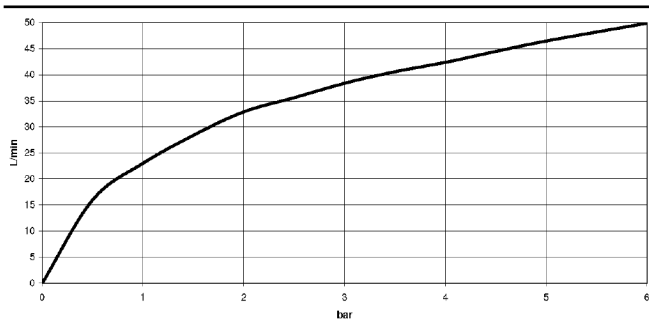

22 900 361

- rosette Ø 60 mm
- porcelain insert HOT

	Brushed Dark Platinum	22 900 361-99
	Chrome	22 900 361-00
	Brushed Platinum	22 900 361-06
	Platinum	22 900 361-08
	Durabress (23kt Gold)	22 900 361-09
	Brushed Durabress (23kt Gold)	22 900 361-28

22 900 361

mm [inches]

Flow rate chart

22 900 361

Parts for other finishes can be found here: [Chrome](#)

Spare parts list

No.	Item Number	Name	Quantity used	Delivery time
1	04 27 01 003 00-99	rosette	1	30
2	90 23 30 040 00-99	threaded connector	1	30
3	90 90 03 023 01 90	top	1	2
4	09 21 02 055-99	cover	1	30
5	04 20 36 002 07-99	handle (hot)	1	30
6	09 20 36 004-99	handle	4	30
7	09 20 36 002-99	handle	1	30
8	09 20 83 006 90	handle	1	2
9	09 26 01 011 90	accessories	1	2
10	09 20 36 005-99	handle	1	30
11	04 30 30 029 00 90	fixing set	1	2